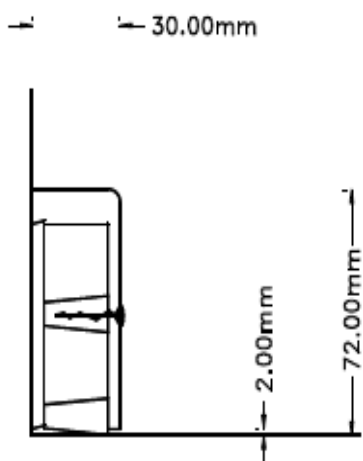

- **Tillbehör:** Gavel

Detaljinformation

Exempelskiss på sockelkanal.

Exempel sockelkanal profilerad MDF.

Exempel montering över golvmatta med urtagen baksida.

Exempel sockelkanal / matarkanal i vårt standardlaminat F7949.