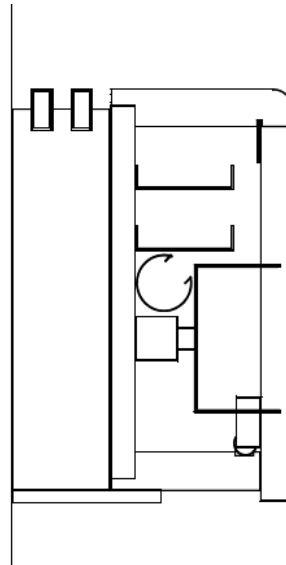

EGENSKAPER

- Kanal för synliga uttag i front med invändigt 3 alternativt 4 kabelfack.
- Storlek standard – höjd 195 mm ryggsida 200 mm frontsida djupmått 92mm.
- Finns i grundversioner rundad framkant PFD, rak framkant RD samt för montage dikt under bänkskiva FFD.
- Andra storlekar på kundorder, exempelvis förhöjt mått på front för att dölja rör.

Detaljinformation

Framkant visas här rundad laminat, kan alt. utföras rakt kantlaminerad eller förses med rak eller rundad list av trä med klarlackad yta.

Exempel med distanskloss och aluminiumgaller, finns i flera djupmått.