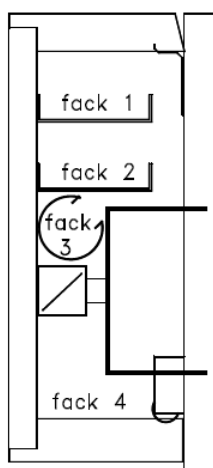

Exempel med modell "ffd" dvs. med överdel/front för att kunna monteras under fast bänk ex. i inklädnad fasadapparat resp. vid golvmontage utmed fasad med fönsternisch.