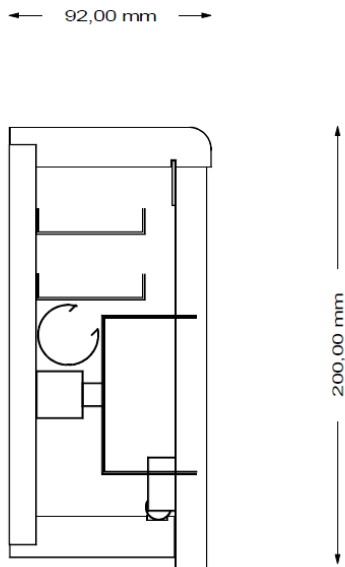

Detaljinformation

Framkant visas här rundad laminat, kan alt. utföras rakt kantlaminerad eller förses med rak eller rundad list av trä med klarlackad yta.