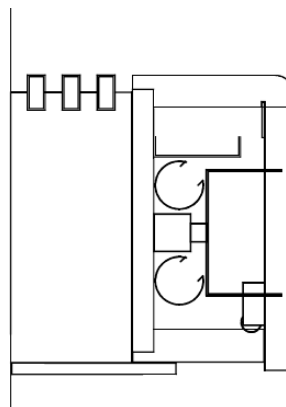

Detaljinformation

Framkant visas här rundad laminat, kan alt. utföras rakt kantlaminerad eller förses med rak eller rundad list av trä med klarlackad yta.

Exempel med distanskloss och aluminiumgaller, finns i flera djupmått.

← 92,00 mm →