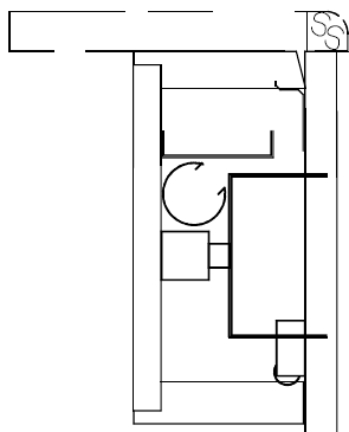

EGENSKAPER

- Kanal för synliga uttag i front med invändigt 3 alternativt 4 kabelfack.
- Storlek standard – höjd 165 mm ryggsida 170 mm fronsida djupmått 92mm.
- Finns i grundversioner rundad framkant PFD, rak framkant RD samt för montage dikt under bänkskiva FFD.
- Andra storlekar på kundorder, exempelvis förhöjt mått på front för att dölja rör.

Detaljinformation

Framkant visas här rundad laminat, kan alt. utföras rakt kantlaminerad eller förses med rak eller rundad list av trä med klarlackad yta.

Exempel med distanskloss och aluminiumgaller, finns i flera djupmått.

← 92,00 mm →

Exempel med modell "ffd" dvs. med överdel/front för att kunna monteras under fast bänk ex. i inklädnad fasadapparat resp. vid golvmontage utmed fasad med fönsternisch

Produkten är S-märkt och CE-märkt