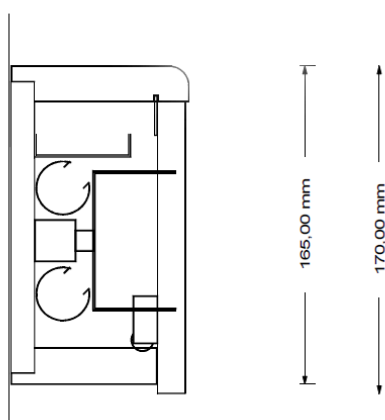

Detaljinformation

Framkant visas här rundad laminat, kan alt. utföras rakt kantlaminerad eller förses med rak eller rundad list av trä med klarlackad yta.

Exempel med distanskloss och aluminiumgaller, finns i flera djupmått.

← 92,00 mm →