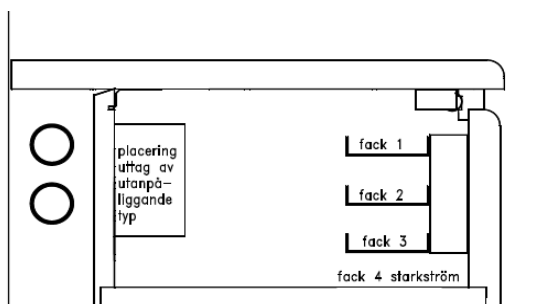

Montagevänligt

Levereras med fördel i färdig längd littererad med rumsnummer för ett smidigare montage.

- **Tillbehör:** Nischbänk, gavel.

Detaljinformation

Framkant visas här rundad list av trä, kan alt. utföras även rak eller laminerad med rundad alt. rak framkant.

Exempel på tillbehör är nischbänkar i alla dess utformningar.

50.00mm 95.00mm

Exempel fördjupad för att sätta uttag på rygg.

Produkten är S-märkt och CE-märkt