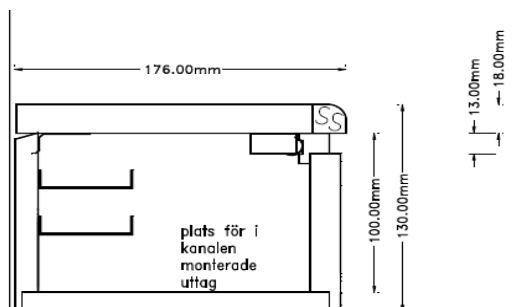

Detaljinformation

Framkant visas här rundad list av trä, kan alt. utföras även rak eller laminerad med rundad alt. rak framkant.